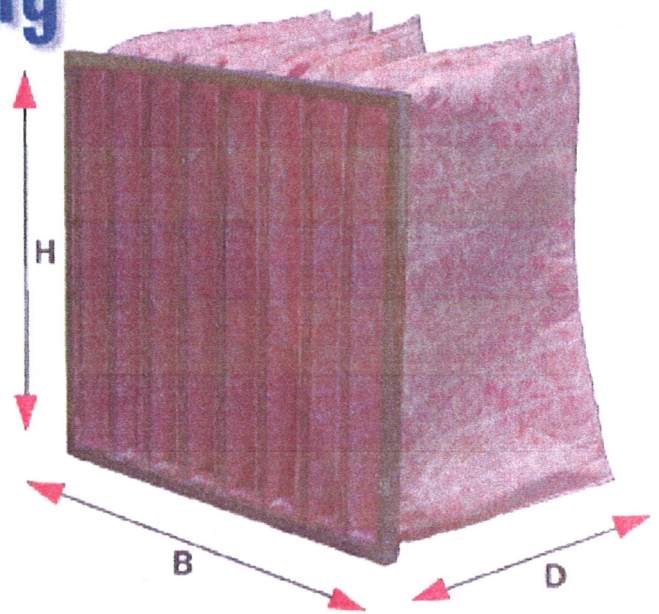

Förfrågan/Beställning

KOM I HÅG – Innan du beställer

- Filter benämns alltid B x H x D.
- Djupet (D) mäts alltid från ramens framkant till påsens bakkant.
- Påsarna är alltid stående.
- Ramtjocklek är normalt 25 mm.

Har du frågor - hör av dig till oss !

Lindbergs Ventilation AB

Västkustvägen 400, 254 77 Fleninge

Tel: 042 - 205890

Fax: 042 - 204008

E-post: info@lindbergsventilation.se

Web: www.lindbergsventilation.se

Märkning	Art nr	Antal	Filter-klass	Bredd (B)	Höjd (H)	Djup (D)	Antal påsar	Ramtjocklek

Kundnamn	Kundnr	Telefon nr	Best nr
Leveransadress	Objekt/Referens	Övrigt